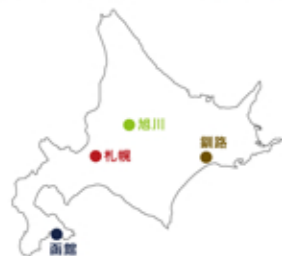

## HOKKAIDO DATA FILE

北海道データファイル

### 北海道ニオーストリア?

これは、面積のお話し。北海道は約834万平方km(北方領土を含む)もの広さがあり、実はオーストリアとほぼ同じなんです。その広さは日本全国の約22%を占め、都道府県別では堂々第1位!ちなみに人口密度は1平方kmあたり約72人。東京は1平方kmあたり約5,693人なんですって!

### 夏と冬の気温差約53℃!

夏の最高気温は30度台まで上るのに対し、冬の最低気温は道北でマイナス20度台まで下がる北海道。同じ月でも最高と最低気温の差はかなり激しい。地域によってその差はちがうので、チェックしてみてください。

	1月	2月	3月	4月	5月	6月	7月	8月	9月	10月	11月	12月
<b>札幌</b>	最高 6.9 最低 -11.7	最高 9.8 最低 -10.0	最高 12.8 最低 -8.7	最高 20.3 最低 1.0	最高 24.5 最低 5.5	最高 28.5 最低 6.9	最高 30.3 最低 14.0	最高 30.6 最低 14.4	最高 28.8 最低 8.2	最高 25.4 最低 3.2	最高 13.9 最低 -5.4	最高 10.0 最低 -10.1
<b>旭川</b>	最高 6.8 最低 -21.8	最高 8.1 最低 -20.0	最高 10.1 最低 -14.9	最高 22.8 最低 -2.8	最高 26.9 最低 0.8	最高 29.9 最低 2.6	最高 29.8 最低 12.1	最高 30.7 最低 9.2	最高 31.4 最低 4.0	最高 25.0 最低 -1.6	最高 12.7 最低 -8.9	最高 6.2 最低 -21.6
<b>函館</b>	最高 8.5 最低 -9.6	最高 10.6 最低 -10.2	最高 13.9 最低 -9.2	最高 21.1 最低 -0.1	最高 23.4 最低 2.8	最高 26.9 最低 7.4	最高 29.2 最低 12.7	最高 29.1 最低 12.6	最高 24.2 最低 8.2	最高 15.6 最低 -0.3	最高 11.4 最低 -4.9	最高 11.4 最低 -10.6
<b>釧路</b>	最高 5.1 最低 -15.7	最高 5.3 最低 -15.5	最高 9.8 最低 -13.2	最高 15.4 最低 -2.6	最高 21.4 最低 0.8	最高 25.6 最低 3.3	最高 26.8 最低 9.8	最高 23.8 最低 10.0	最高 20.9 最低 5.0	最高 13.3 最低 -0.5	最高 10.1 最低 -8.0	最高 10.1 最低 -19.7