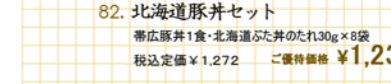

82. 北海道豚丼セット 帯広豚丼1食・北海道ぶた丼のたれ30g x 8袋 税込定価 ¥1,272
ご優待価格 **¥1,234**