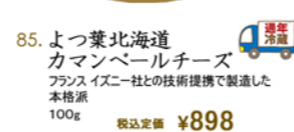

84. 北海道 よつ葉バター 125g 税込定価 **¥599**

86. 倉島 おつまみチーズ 12個 税込定価 **¥993**

85. よつ葉北海道 カマンベールチーズ 100g 税込定価 **¥898**