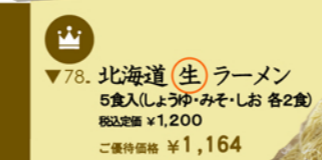

78. 北海道 (生) ラーメン 5食入 (しょうゆ・みそ・しお 各2食) 税込定価 ¥1,200
ご優待価格 **¥1,164**