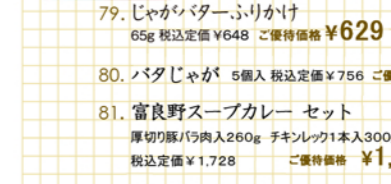

81. 富良野スープカレー セット 厚切り豚バラ肉入260g チキンレック1本入300g 税込定価 ¥1,728
ご優待価格 **¥1,676**